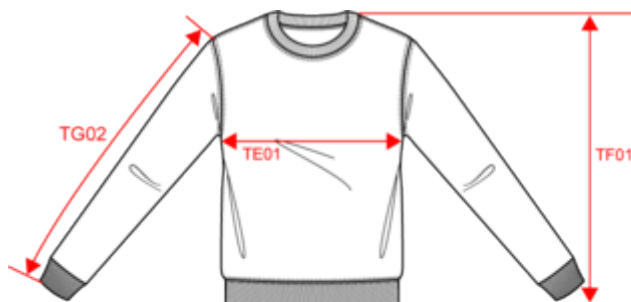

KARIBAN

K474

Sweat-shirt col rond unisexe

Dimensions (cm)

Mesures en cm	XS	S	M	L	XL	XXL	3XL	4XL
TE01 - 1/2 largeur poitrine à 1.5cm de l'emmanchure	49.00	52.00	55.00	58.00	61.00	64.00	67.00	70.00
TF01 - Hauteur totale de l'HSP	71.00	73.00	75.00	77.00	79.00	81.00	83.00	69.00
TG02 - Longueur manche longue	59.00	60.50	62.00	63.50	65.00	66.50	68.00	69.50

KARIBAN

K475

Sweat-shirt col rond enfant

Dimensions (cm)

Mesures en cm	4/6 ans	6/8 ans	8/10 ans	10/12 ans	12/14 ans
TE01 - 1/2 largeur poitrine à 1.5cm de l'emmanchure	35.00	38.00	41.00	44.00	47.00
TF01 - Hauteur totale de l'HSP	44.50	49.50	54.50	59.50	64.50
TG02 - Longueur manche longue	37.00	41.00	45.00	49.00	53.00

KARIBAN

K479

Sweat-shirt zippé capuche unisexe

Dimensions (cm)

Mesures en cm	XS	S	M	L	XL	XXL	3XL	4XL
TE01 - 1/2 largeur poitrine à 1.5cm de l'emmanchure	49.00	52.00	55.00	58.00	61.00	64.00	67.00	70.00
TF01 - Hauteur totale de l'HSP	69.00	71.00	73.00	75.00	77.00	79.00	81.00	83.00
TG02 - Longueur manche longue	60.50	61.50	62.50	63.50	64.50	65.50	66.50	67.50