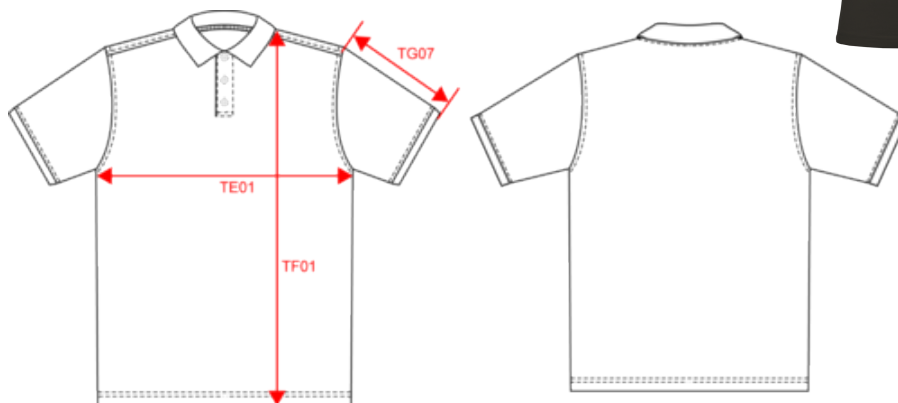

KARIBAN

K3026

T-shirt Bio150IC col rond femme

Dimensions (cm)

Mesures en cm	XS	S	M	L	XL	XXL	3XL
TE01 - 1/2 largeur poitrine à 1.5cm de l'emmanchure	43.00	46.00	49.00	52.00	55.00	58.00	61.00
TF03 - Hauteur totale devant de l'HSP	60.00	62.00	64.00	66.00	68.00	70.00	72.00
TG07 - Longueur manche courte	15.75	16.50	17.25	18.00	18.75	19.50	20.25

KARIBAN

K3027

T-shirt Bio150IC col rond enfant

Dimensions (cm)

Mesures en cm	2/4 ans	4/6 ans	6/8 ans	8/10 ans	10/12 ans	12/14 ans
TE01 - 1/2 largeur poitrine à 1.5cm de l'emmanchure	33.50	35.00	36.50	39.00	42.50	46.00
TF01 - Hauteur totale de l'HSP	39.00	44.00	49.00	54.00	59.00	64.00
TG07 - Longueur manche courte	10.75	12.75	14.75	16.75	19.25	21.75

KARIBAN

K254

Polo piqué manches courtes homme

Dimensions (cm)

Mesures en cm	S	M	L	XL	XXL	3XL	4XL
TE01 - 1/2 largeur poitrine à 1.5cm de l'emmanchure	50.00	53.00	56.00	59.00	62.00	65.00	68.00
TF01 - Hauteur totale de l'HSP	70.00	72.00	74.00	76.00	78.00	80.00	82.00
TG07 - Longueur manche courte	22.75	23.50	24.25	25.00	25.75	26.50	27.25