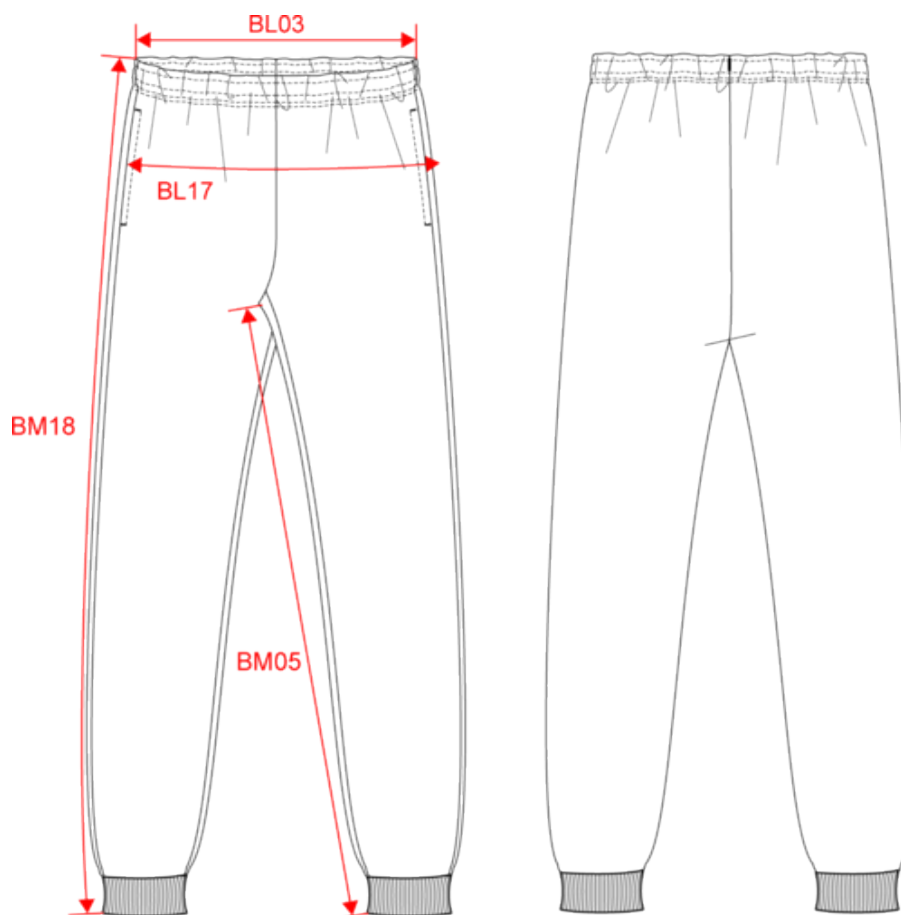

KARIBAN

K3027

T-shirt Bio150IC col rond enfant

Dimensions (cm)

Mesures en cm	2/4 ans	4/6 ans	6/8 ans	8/10 ans	10/12 ans	12/14 ans
TE01 - 1/2 largeur poitrine à 1.5cm de l'emmanchure	33.50	35.00	36.50	39.00	42.50	46.00
TF01 - Hauteur totale de l'HSP	39.00	44.00	49.00	54.00	59.00	64.00
TG07 - Longueur manche courte	10.75	12.75	14.75	16.75	19.25	21.75

KARIBAN

K254

Polo piqué manches courtes homme

Dimensions (cm)

Mesures en cm	S	M	L	XL	XXL	3XL	4XL
TE01 - 1/2 largeur poitrine à 1.5cm de l'emmanchure	50.00	53.00	56.00	59.00	62.00	65.00	68.00
TF01 - Hauteur totale de l'HSP	70.00	72.00	74.00	76.00	78.00	80.00	82.00
TG07 - Longueur manche courte	22.75	23.50	24.25	25.00	25.75	26.50	27.25

KARIBAN

K255

Polo piqué manches courtes femme

Dimensions (cm)

Mesures en cm	XS	S	M	L	XL	XXL	3XL
TE01 - 1/2 largeur poitrine à 1.5cm de l'emmanchure	43.00	46.00	49.00	52.00	55.00	58.00	61.00
TF01 - Hauteur totale de l'HSP	60.00	62.00	64.00	66.00	68.00	70.00	72.00
TG07 - Longueur manche courte	13.00	13.75	14.50	15.25	16.00	16.75	17.50

KARIBAN

K7021

Pantalon molleton unisexe

Dimensions (cm)

Mesures en cm	XS	S	M	L	XL	XXL	3XL	4XL
BL03 - 1/2 largeur taille élastiquée à plat (ceinture devant sur dos)	34.00	36.00	38.00	40.00	43.00	46.00	49.00	52.00
BL17 - 1/2 largeur bassin (mesuré parallèle à la ceinture)	44.00	47.00	50.00	53.00	56.00	59.00	62.00	65.00
BM05 - Longueur entrejambes	78.00	78.00	78.00	78.00	78.00	78.00	78.00	78.00
BM18 - Longueur côté (ceinture comprise)	102.25	103.00	103.75	104.50	105.25	106.00	106.75	107.50