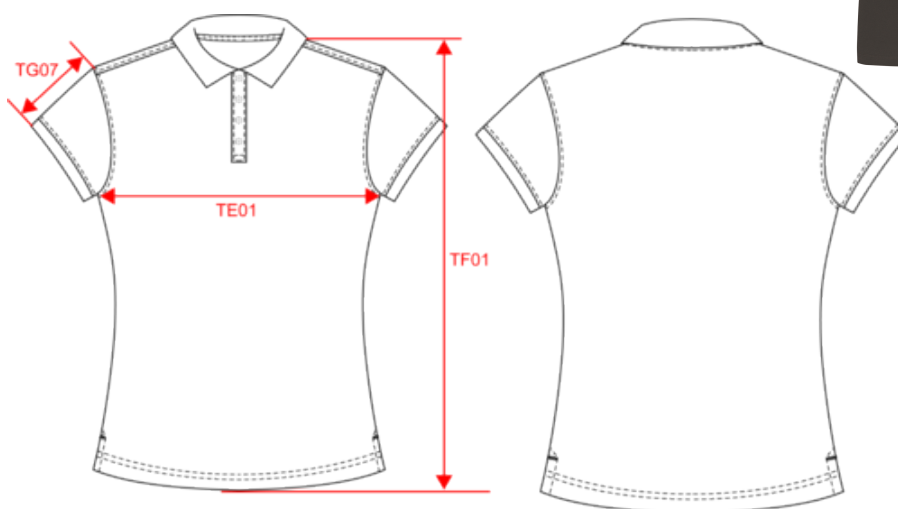

KARIBAN

K3027

T-shirt Bio150IC col rond enfant

Dimensions (cm)

Mesures en cm	2/4 ans	4/6 ans	6/8 ans	8/10 ans	10/12 ans	12/14 ans
TE01 - 1/2 largeur poitrine à 1.5cm de l'emmanchure	33.50	35.00	36.50	39.00	42.50	46.00
TF01 - Hauteur totale de l'HSP	39.00	44.00	49.00	54.00	59.00	64.00
TG07 - Longueur manche courte	10.75	12.75	14.75	16.75	19.25	21.75

KARIBAN

K254

Polo piqué manches courtes homme

Dimensions (cm)

Mesures en cm	S	M	L	XL	XXL	3XL	4XL
TE01 - 1/2 largeur poitrine à 1.5cm de l'emmanchure	50.00	53.00	56.00	59.00	62.00	65.00	68.00
TF01 - Hauteur totale de l'HSP	70.00	72.00	74.00	76.00	78.00	80.00	82.00
TG07 - Longueur manche courte	22.75	23.50	24.25	25.00	25.75	26.50	27.25

KARIBAN

K255

Polo piqué manches courtes femme

Dimensions (cm)

Mesures en cm	XS	S	M	L	XL	XXL	3XL
TE01 - 1/2 largeur poitrine à 1.5cm de l'emmanchure	43.00	46.00	49.00	52.00	55.00	58.00	61.00
TF01 - Hauteur totale de l'HSP	60.00	62.00	64.00	66.00	68.00	70.00	72.00
TG07 - Longueur manche courte	13.00	13.75	14.50	15.25	16.00	16.75	17.50