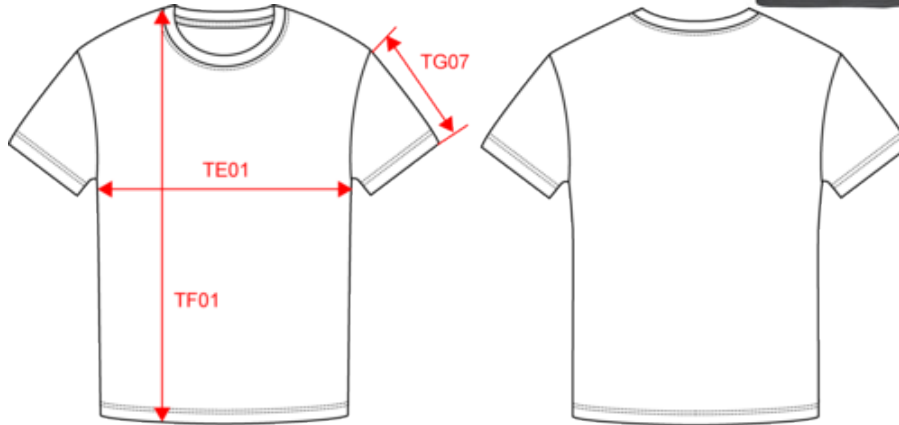

KARIBAN

K3025

T-shirt Bio150IC col rond homme

Dimensions (cm)

Mesures en cm	S	M	L	XL	XXL	3XL	4XL	5XL
TE01 - 1/2 largeur poitrine à 1.5cm de l'emmanchure	50.00	53.00	56.00	59.00	62.00	65.00	68.00	71.00
TF01 - Hauteur totale de l'HSP	70.00	72.00	74.00	76.00	78.00	80.00	82.00	84.00
TG07 - Longueur manche courte	16.50	17.00	17.50	18.00	18.50	19.00	19.50	20.00

KARIBAN

K3026

T-shirt Bio150IC col rond femme

Dimensions (cm)

Mesures en cm	XS	S	M	L	XL	XXL	3XL
TE01 - 1/2 largeur poitrine à 1.5cm de l'emmanchure	43.00	46.00	49.00	52.00	55.00	58.00	61.00
TF03 - Hauteur totale devant de l'HSP	60.00	62.00	64.00	66.00	68.00	70.00	72.00
TG07 - Longueur manche courte	15.75	16.50	17.25	18.00	18.75	19.50	20.25

KARIBAN

K3027

T-shirt Bio150IC col rond enfant

Dimensions (cm)

Mesures en cm	2/4 ans	4/6 ans	6/8 ans	8/10 ans	10/12 ans	12/14 ans
TE01 - 1/2 largeur poitrine à 1.5cm de l'emmanchure	33.50	35.00	36.50	39.00	42.50	46.00
TF01 - Hauteur totale de l'HSP	39.00	44.00	49.00	54.00	59.00	64.00
TG07 - Longueur manche courte	10.75	12.75	14.75	16.75	19.25	21.75