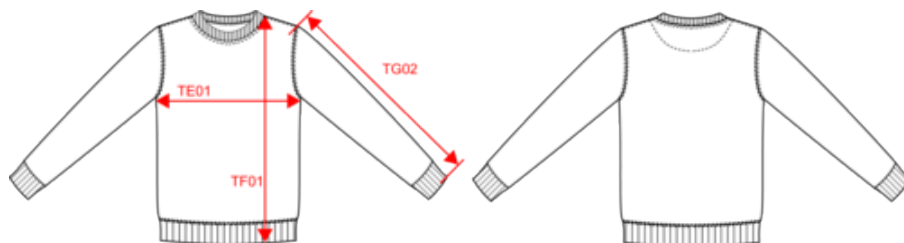

KARIBAN

K474

Sweat-shirt col rond unisexe

Dimensions (cm)

Mesures en cm	XS	S	M	L	XL	XXL	3XL	4XL
TE01 - 1/2 largeur poitrine à 1.5cm de l'emmanchure	49.00	52.00	55.00	58.00	61.00	64.00	67.00	70.00
TF01 - Hauteur totale de l'HSP	71.00	73.00	75.00	77.00	79.00	81.00	83.00	69.00
TG02 - Longueur manche longue	59.00	60.50	62.00	63.50	65.00	66.50	68.00	69.50

KARIBAN

K475

Sweat-shirt col rond enfant

Dimensions (cm)

Mesures en cm	4/6 ans	6/8 ans	8/10 ans	10/12 ans	12/14 ans
TE01 - 1/2 largeur poitrine à 1.5cm de l'emmanchure	35.00	38.00	41.00	44.00	47.00
TF01 - Hauteur totale de l'HSP	44.50	49.50	54.50	59.50	64.50
TG02 - Longueur manche longue	37.00	41.00	45.00	49.00	53.00

KARIBAN

K479

Sweat-shirt zippé capuche unisexe

Dimensions (cm)

Mesures en cm	XS	S	M	L	XL	XXL	3XL	4XL
TE01 - 1/2 largeur poitrine à 1.5cm de l'emmanchure	49.00	52.00	55.00	58.00	61.00	64.00	67.00	70.00
TF01 - Hauteur totale de l'HSP	69.00	71.00	73.00	75.00	77.00	79.00	81.00	83.00
TG02 - Longueur manche longue	60.50	61.50	62.50	63.50	64.50	65.50	66.50	67.50