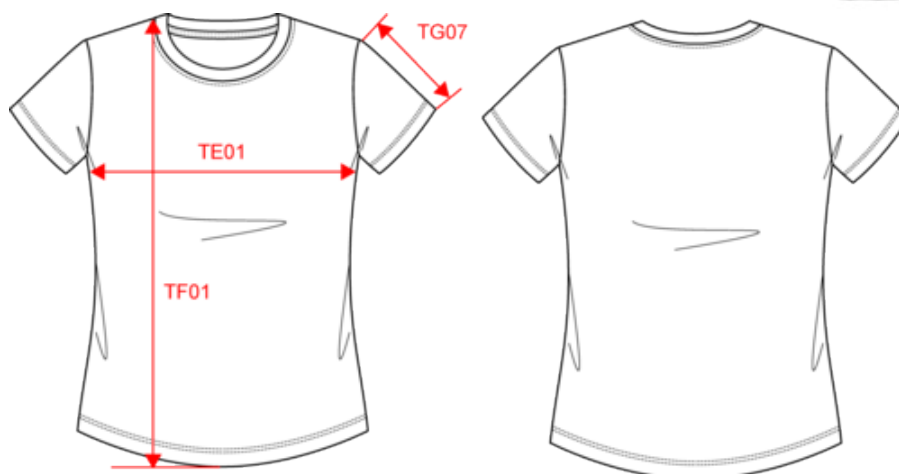

KARIBAN

K477

Sweat-shirt capuche enfant

Dimensions (cm)

Mesures en cm	4/6 ans	6/8 ans	8/10 ans	10/12 ans	12/14 ans
TE01 - 1/2 largeur poitrine à 1.5cm de l'emmanchure	36.70	38.40	41.00	44.50	48.00
TF01 - Hauteur totale de l'HSP	45.90	50.70	55.50	60.30	65.10
TG02 - Longueur manche longue	36.40	40.60	45.00	49.60	54.20

KARIBAN

K3025

T-shirt Bio150IC col rond homme

Dimensions (cm)

Mesures en cm	S	M	L	XL	XXL	3XL	4XL	5XL
TE01 - 1/2 largeur poitrine à 1.5cm de l'emmanchure	50.00	53.00	56.00	59.00	62.00	65.00	68.00	71.00
TF01 - Hauteur totale de l'HSP	70.00	72.00	74.00	76.00	78.00	80.00	82.00	84.00
TG07 - Longueur manche courte	16.50	17.00	17.50	18.00	18.50	19.00	19.50	20.00

KARIBAN

K3026

T-shirt Bio150IC col rond femme

Dimensions (cm)

Mesures en cm	XS	S	M	L	XL	XXL	3XL
TE01 - 1/2 largeur poitrine à 1.5cm de l'emmanchure	43.00	46.00	49.00	52.00	55.00	58.00	61.00
TF03 - Hauteur totale devant de l'HSP	60.00	62.00	64.00	66.00	68.00	70.00	72.00
TG07 - Longueur manche courte	15.75	16.50	17.25	18.00	18.75	19.50	20.25

KARIBAN

K3027

T-shirt Bio150IC col rond enfant

Dimensions (cm)

Mesures en cm	2/4 ans	4/6 ans	6/8 ans	8/10 ans	10/12 ans	12/14 ans
TE01 - 1/2 largeur poitrine à 1.5cm de l'emmanchure	33.50	35.00	36.50	39.00	42.50	46.00
TF01 - Hauteur totale de l'HSP	39.00	44.00	49.00	54.00	59.00	64.00
TG07 - Longueur manche courte	10.75	12.75	14.75	16.75	19.25	21.75