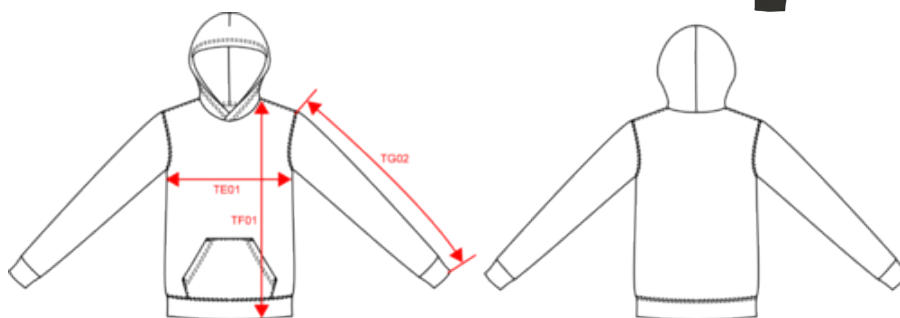

KARIBAN

K475

Sweat-shirt col rond enfant

Dimensions (cm)

Mesures en cm	4/6 ans	6/8 ans	8/10 ans	10/12 ans	12/14 ans
TE01 - 1/2 largeur poitrine à 1.5cm de l'emmanchure	35.00	38.00	41.00	44.00	47.00
TF01 - Hauteur totale de l'HSP	44.50	49.50	54.50	59.50	64.50
TG02 - Longueur manche longue	37.00	41.00	45.00	49.00	53.00

KARIBAN

K479

Sweat-shirt zippé capuche unisexe

Dimensions (cm)

Mesures en cm	XS	S	M	L	XL	XXL	3XL	4XL
TE01 - 1/2 largeur poitrine à 1.5cm de l'emmanchure	49.00	52.00	55.00	58.00	61.00	64.00	67.00	70.00
TF01 - Hauteur totale de l'HSP	69.00	71.00	73.00	75.00	77.00	79.00	81.00	83.00
TG02 - Longueur manche longue	60.50	61.50	62.50	63.50	64.50	65.50	66.50	67.50

KARIBAN

K477

Sweat-shirt capuche enfant

Dimensions (cm)

Mesures en cm	4/6 ans	6/8 ans	8/10 ans	10/12 ans	12/14 ans
TE01 - 1/2 largeur poitrine à 1.5cm de l'emmanchure	36.70	38.40	41.00	44.50	48.00
TF01 - Hauteur totale de l'HSP	45.90	50.70	55.50	60.30	65.10
TG02 - Longueur manche longue	36.40	40.60	45.00	49.60	54.20