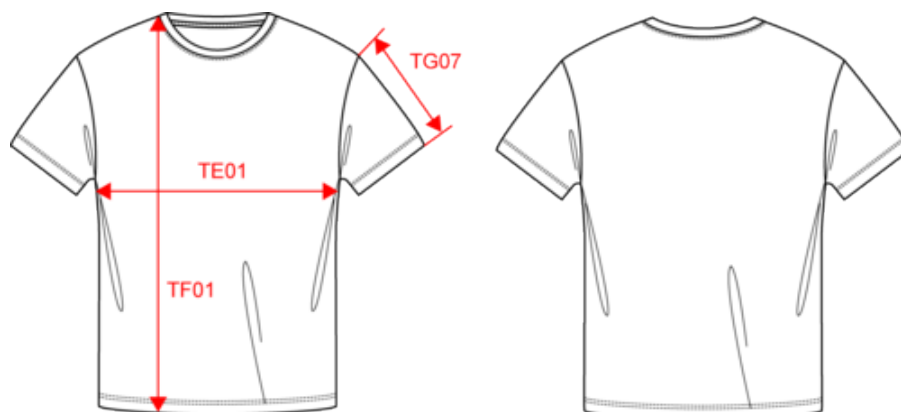

KARIBAN

K479

Sweat-shirt zippé capuche unisexe

Dimensions (cm)

Mesures en cm	XS	S	M	L	XL	XXL	3XL	4XL
TE01 - 1/2 largeur poitrine à 1.5cm de l'emmanchure	49.00	52.00	55.00	58.00	61.00	64.00	67.00	70.00
TF01 - Hauteur totale de l'HSP	69.00	71.00	73.00	75.00	77.00	79.00	81.00	83.00
TG02 - Longueur manche longue	60.50	61.50	62.50	63.50	64.50	65.50	66.50	67.50

KARIBAN

K477

Sweat-shirt capuche enfant

Dimensions (cm)

Mesures en cm	4/6 ans	6/8 ans	8/10 ans	10/12 ans	12/14 ans
TE01 - 1/2 largeur poitrine à 1.5cm de l'emmanchure	36.70	38.40	41.00	44.50	48.00
TF01 - Hauteur totale de l'HSP	45.90	50.70	55.50	60.30	65.10
TG02 - Longueur manche longue	36.40	40.60	45.00	49.60	54.20

KARIBAN

K3025

T-shirt Bio150IC col rond homme

Dimensions (cm)

Mesures en cm	S	M	L	XL	XXL	3XL	4XL	5XL
TE01 - 1/2 largeur poitrine à 1.5cm de l'emmanchure	50.00	53.00	56.00	59.00	62.00	65.00	68.00	71.00
TF01 - Hauteur totale de l'HSP	70.00	72.00	74.00	76.00	78.00	80.00	82.00	84.00
TG07 - Longueur manche courte	16.50	17.00	17.50	18.00	18.50	19.00	19.50	20.00